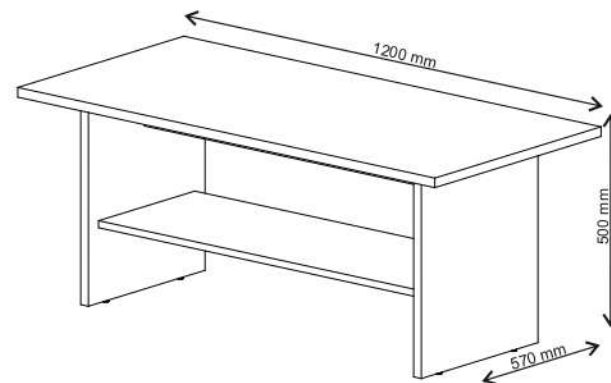

# AIRON 120

KODA	DIMENZIJE				PAKET
001	1200	570	22	1	1/1
002	472	400	22	2	1/1
003	936	330	16	1	1/1
004	936	100	16	1	1/1
DODATKI				1	1/1