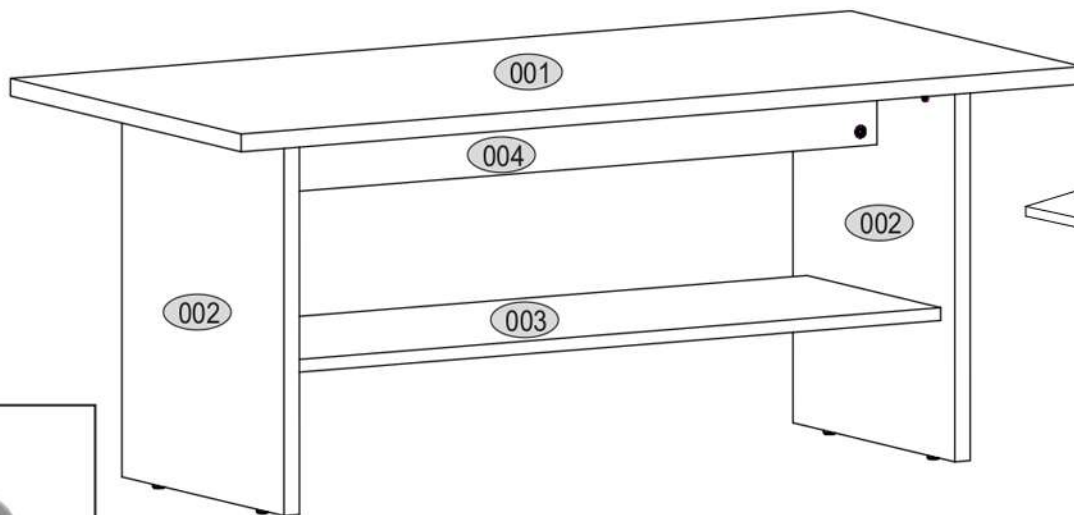

# AIRON 120

KODA	DIMENZIJE				PAKET
001	1200	570	22	1	1/1
002	472	400	22	2	1/1
003	936	330	16	1	1/1
004	936	100	16	1	1/1
DODATKI				1	1/1