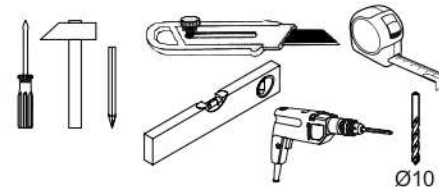

# AIRON 120

KODA	DIMENZIJE				PAKET
001	1200	570	22	1	1/1
002	472	400	22	2	1/1
003	936	330	16	1	1/1
004	936	100	16	1	1/1
DODATKI				1	1/1